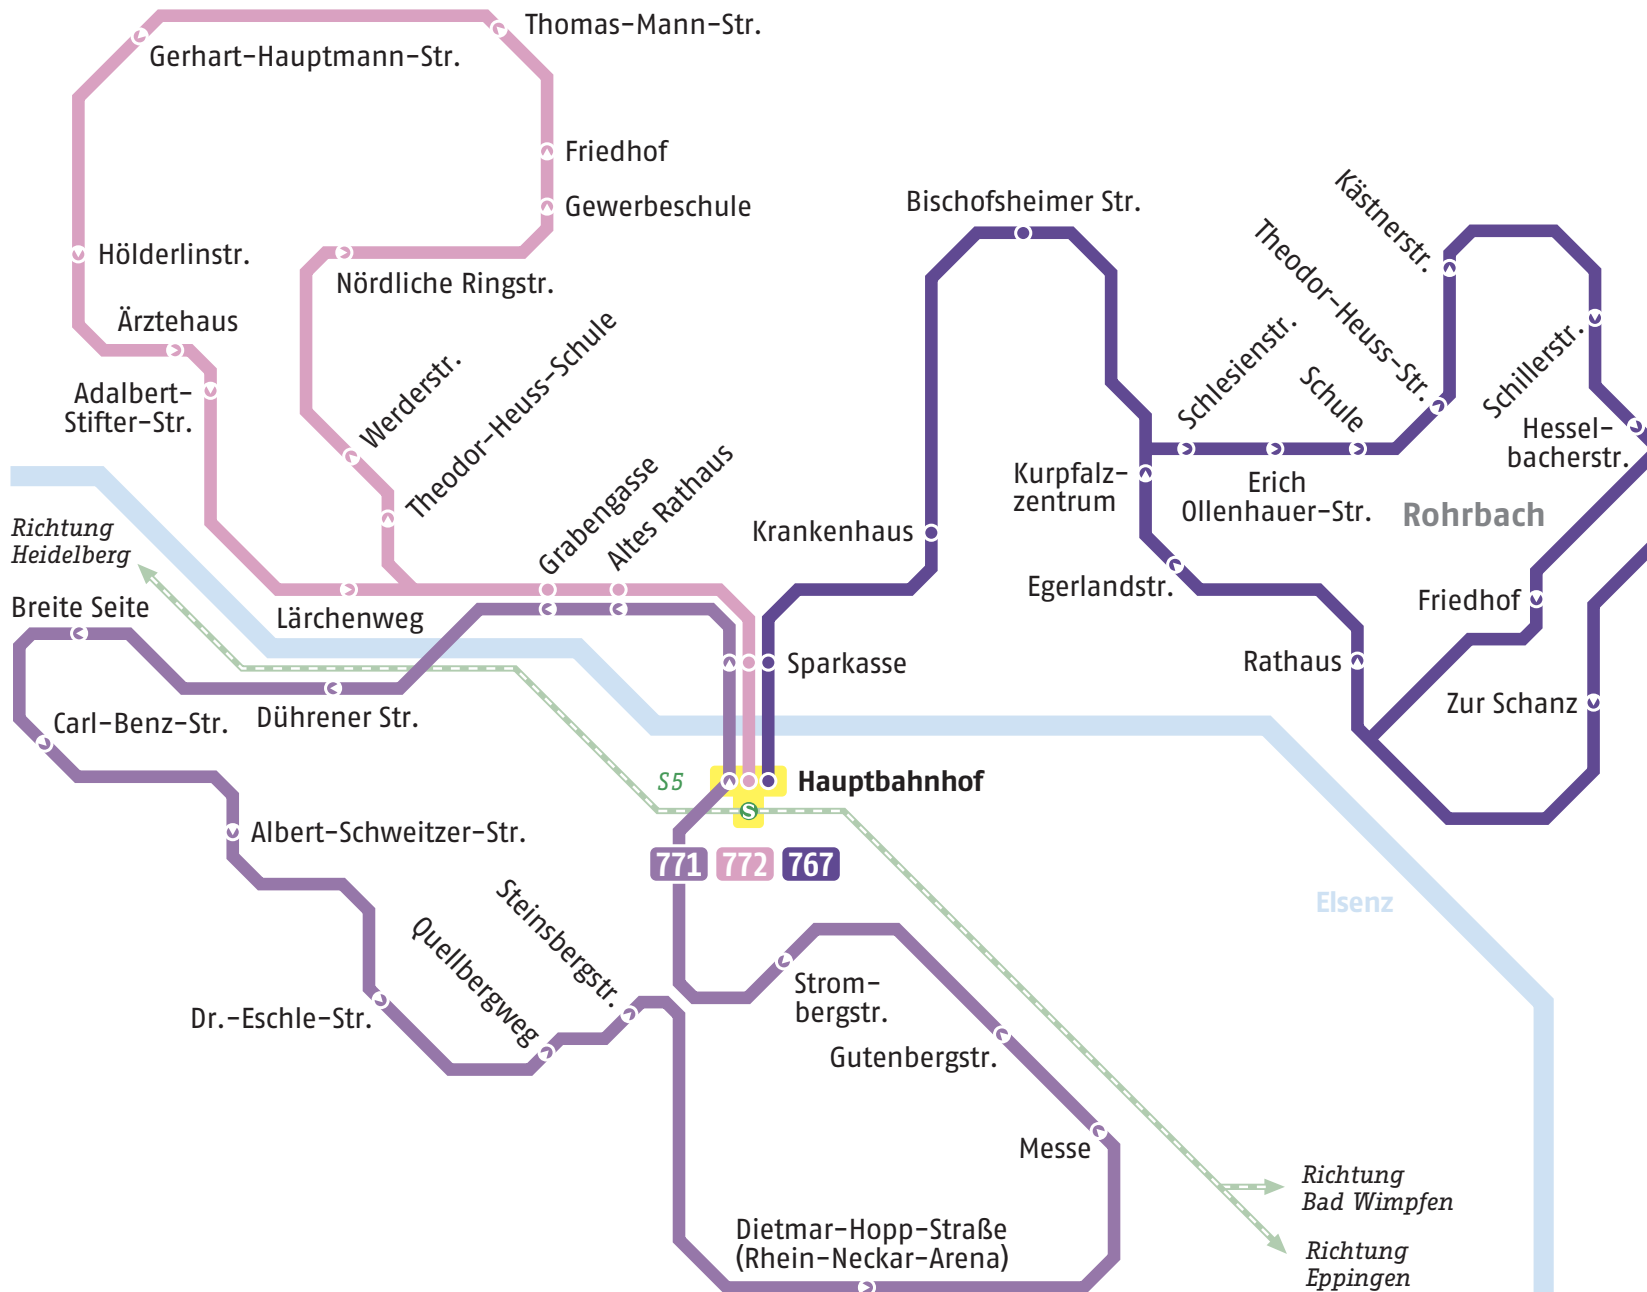

Busliniennetzplan Stadt Sinsheim

PalatinaBus

- Haltestelle
- Endstation
- Haltestelle nur in eine Richtung
- Umsteigestation
- Liniennummer
- S-Bahn

- 767** Sinsheim - Rohrbach
- 771** Sinsheim - Sinsheim Süd
- 772** Sinsheim - Gartenstadt