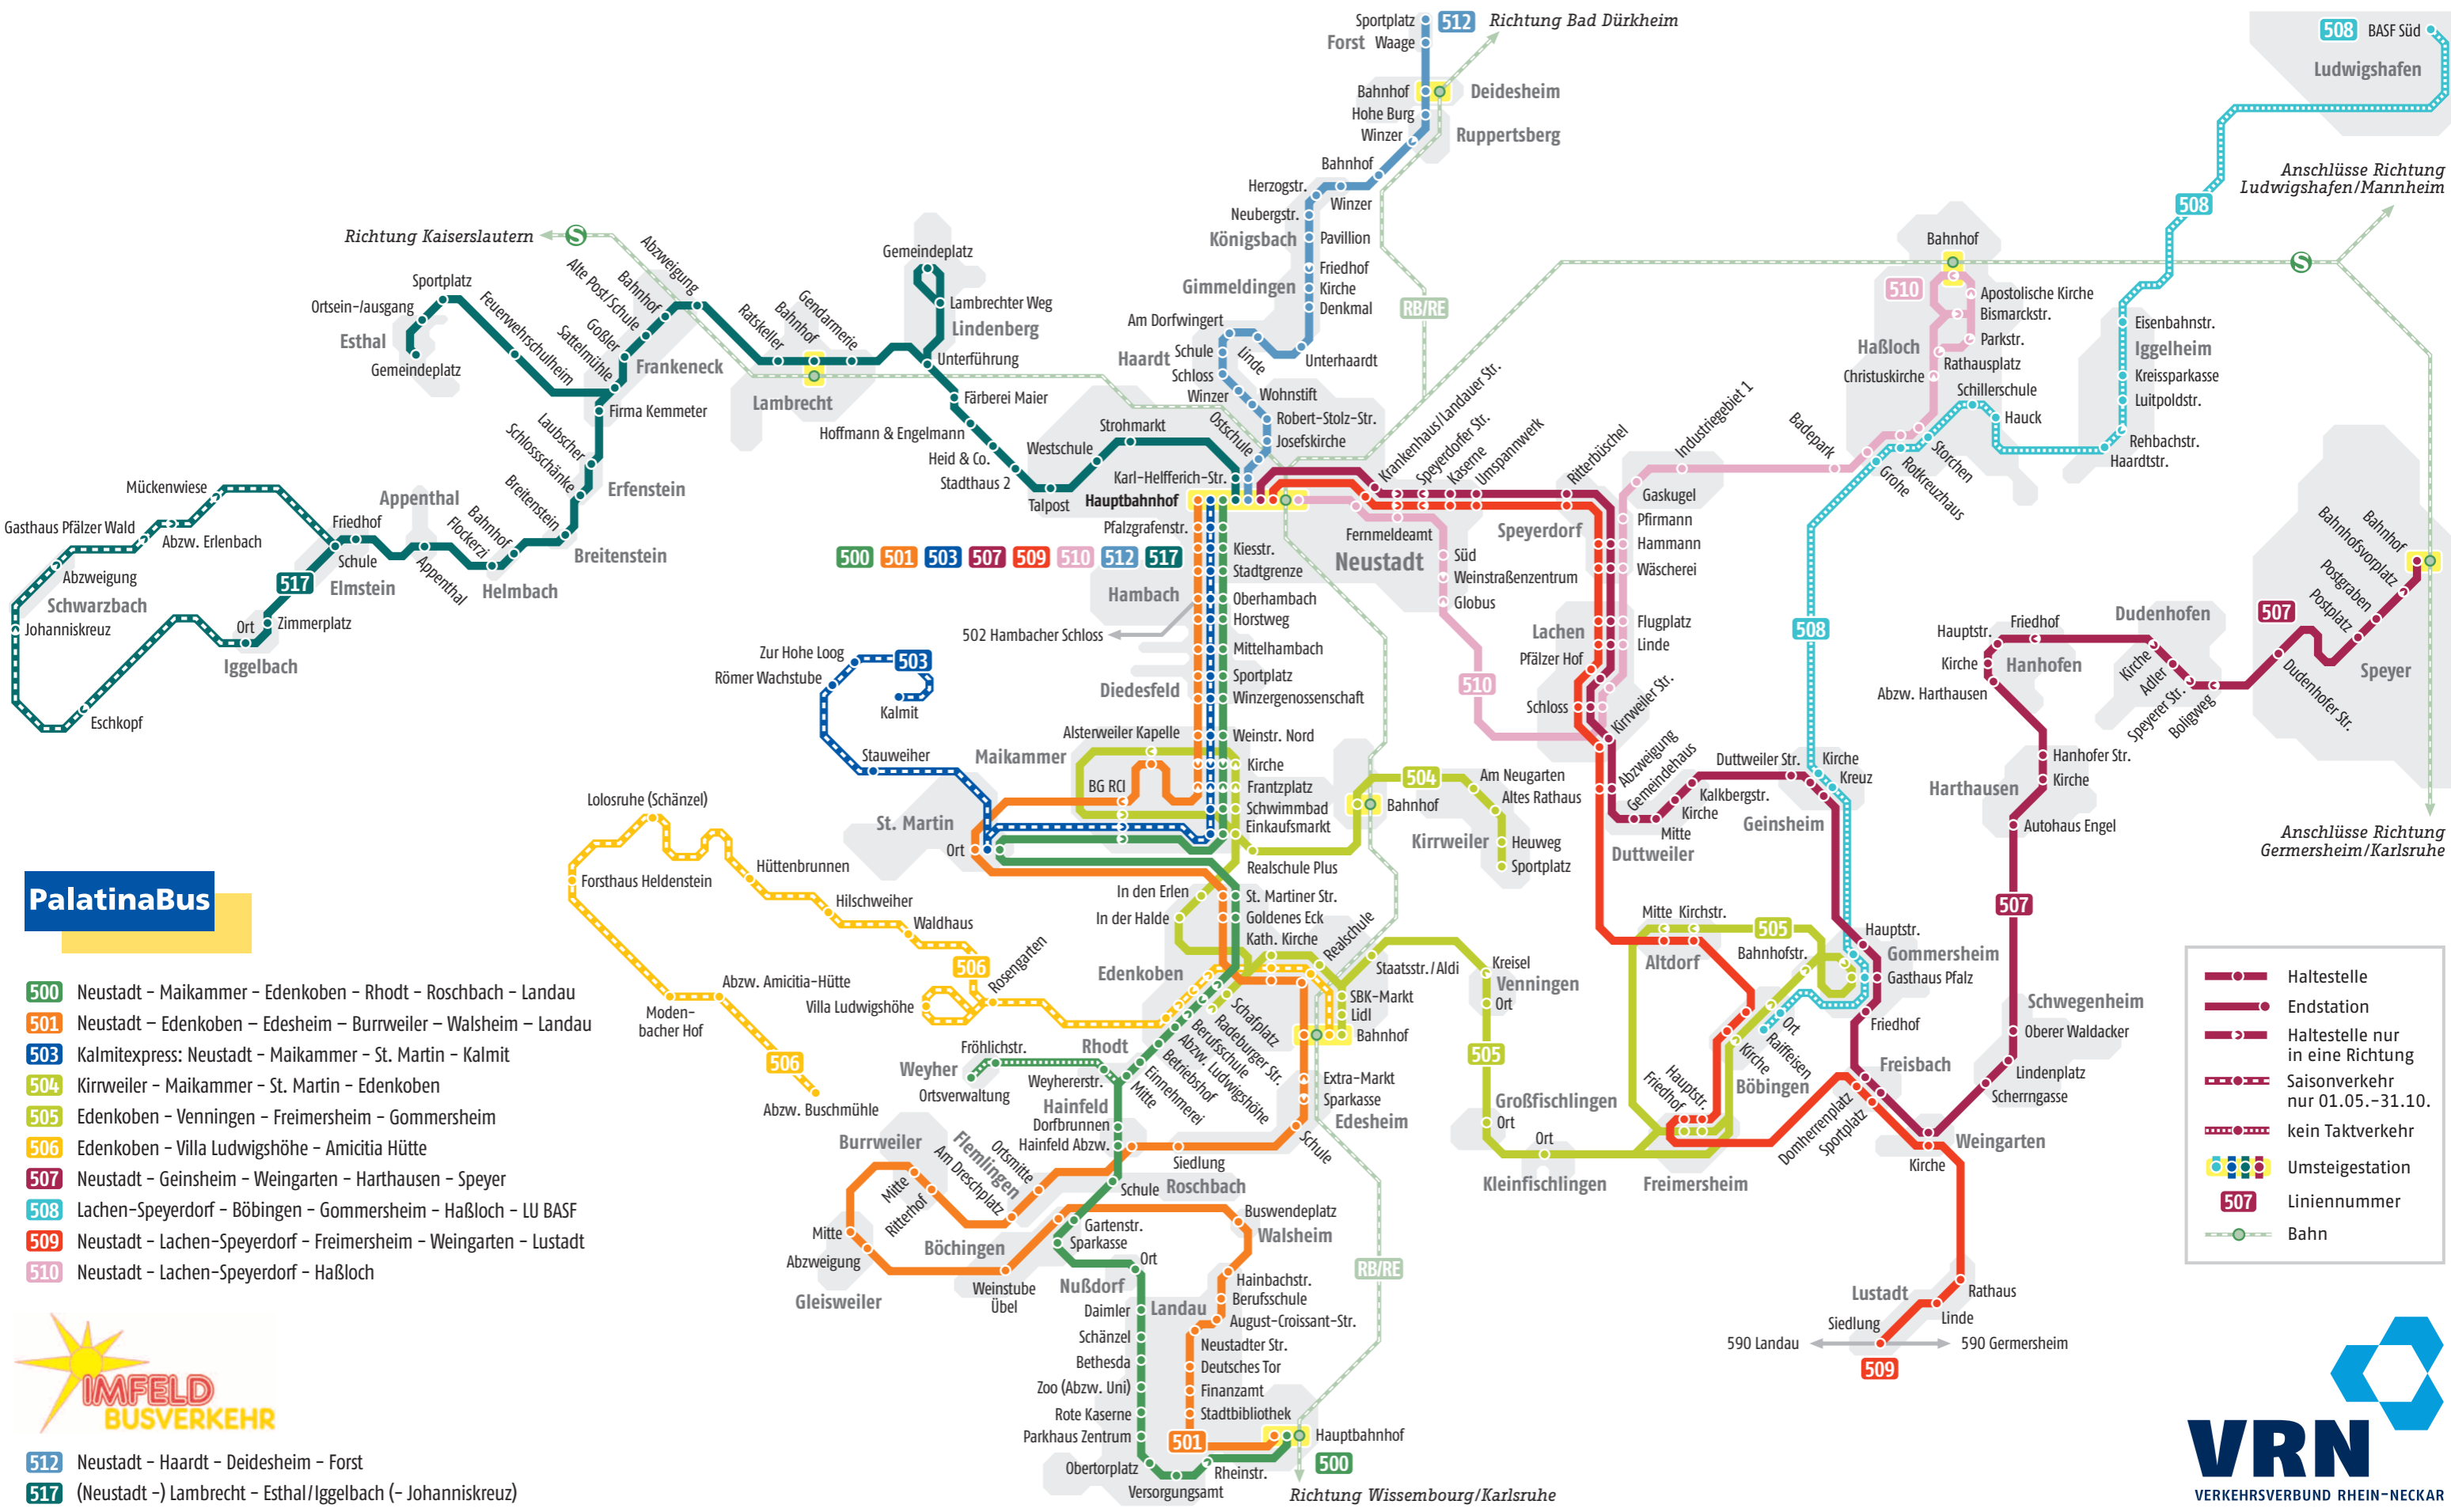

Busliniennetzplan Neustadt Regionalverkehr

PalatinaBus

512 Neustadt - Haardt - Deidesheim - Forst
517 (Neustadt -) Lambrecht - Esthal/Iggelbach (- Johanniskreuz)