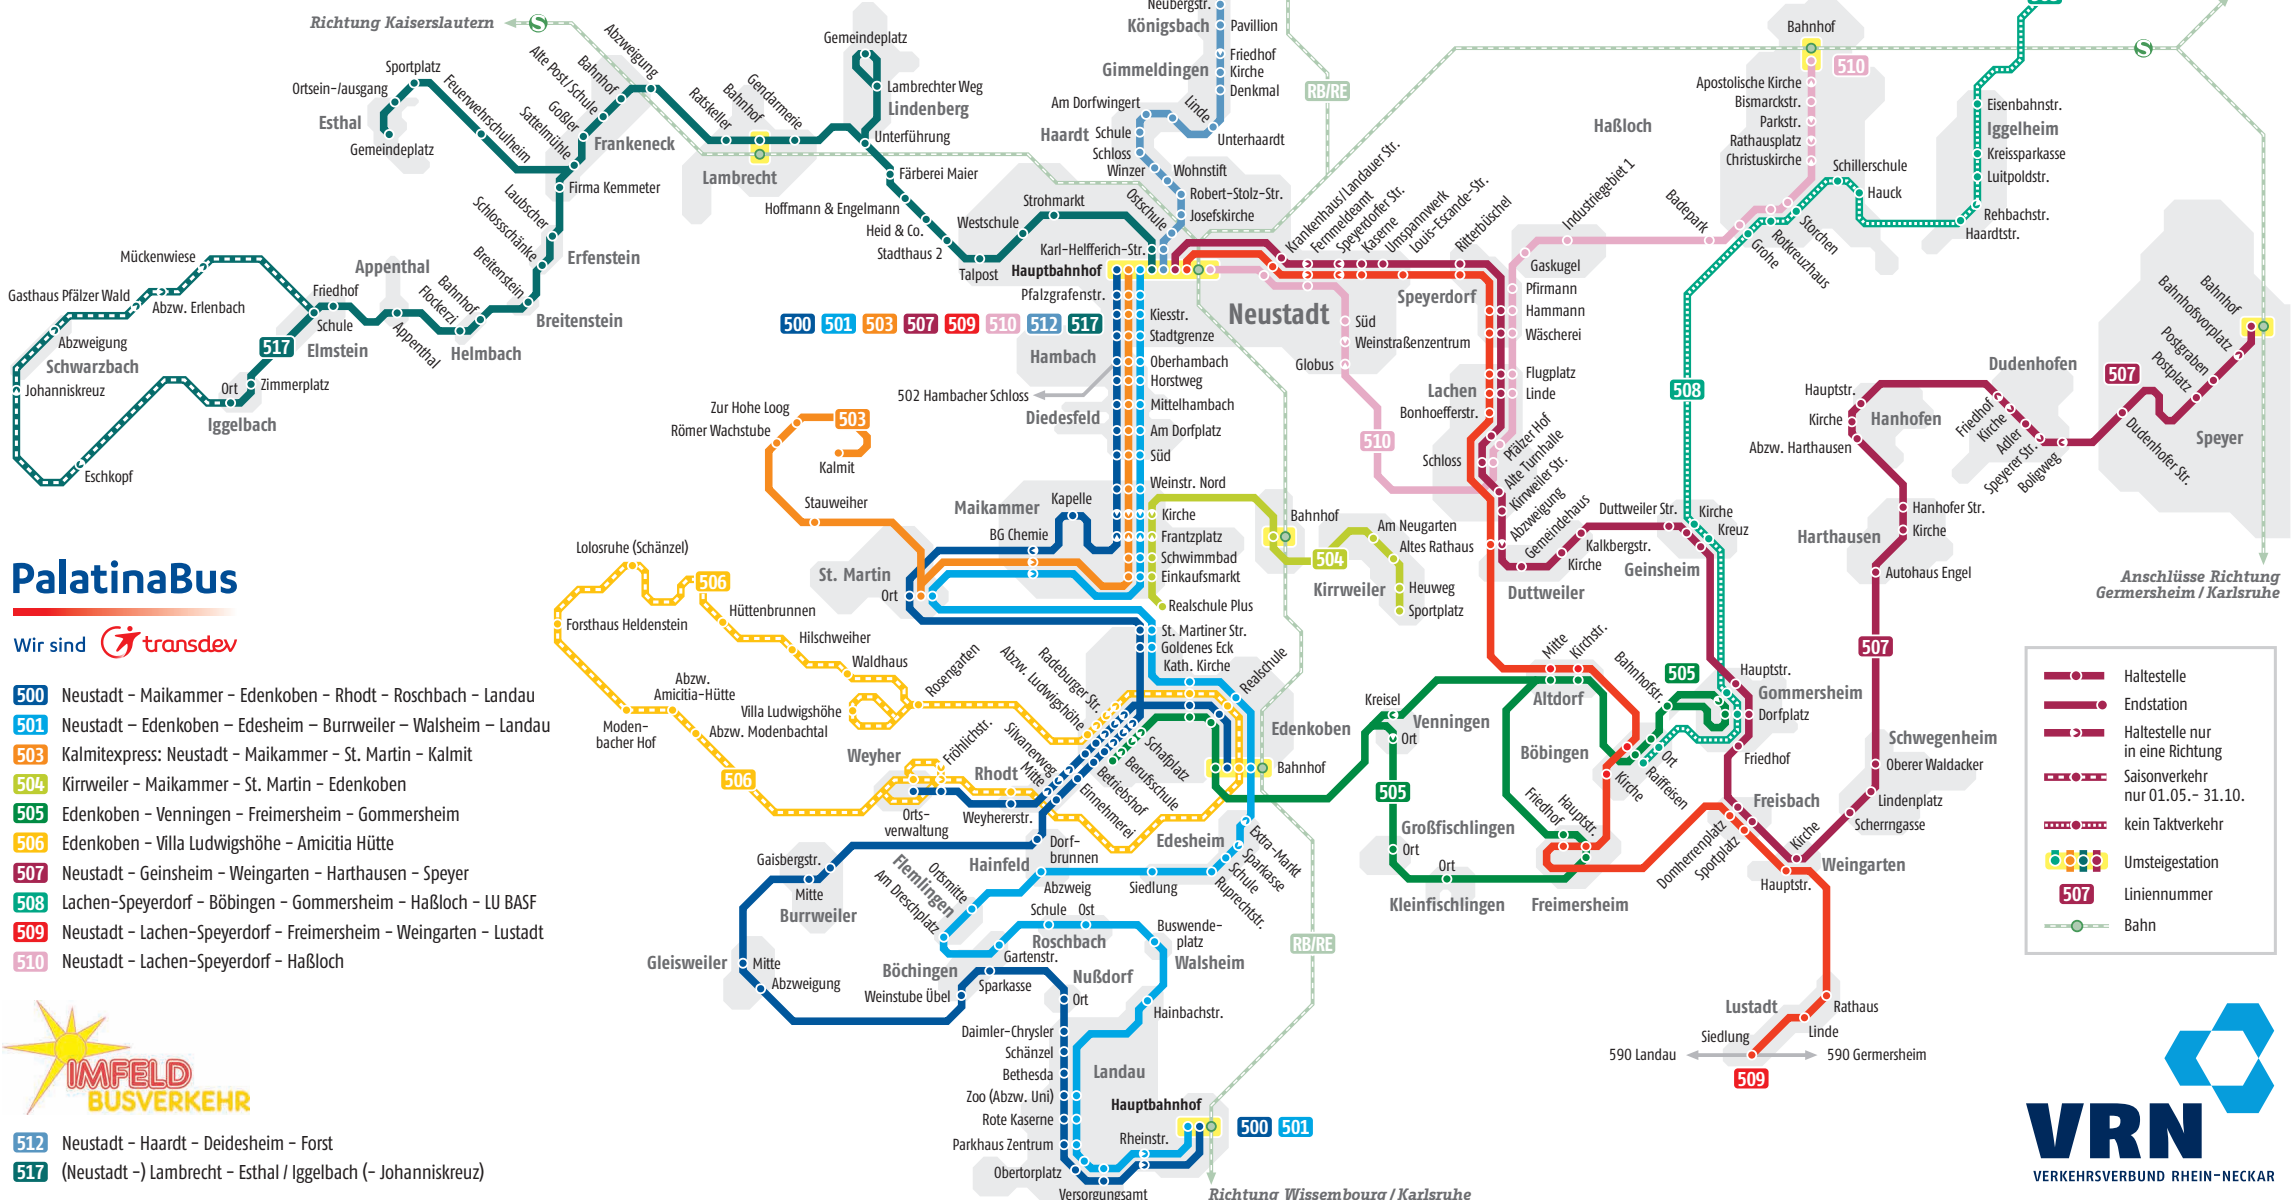

# Busliniennetzplan Neustadt Regionalverkehr

**PalatinaBus**  
Wir sind transdev

- 500** Neustadt – Maikammer – Edenkoben – Rhodt – Roschbach – Landau
- 501** Neustadt – Edenkoben – Edesheim – Burrweiler – Walsheim – Landau
- 503** KalmiteXpress: Neustadt – Maikammer – St. Martin – Kalmit
- 504** Kirrweiler – Maikammer – St. Martin – Edenkoben
- 505** Edenkoben – Venningen – Freimersheim – Gommersheim
- 506** Edenkoben – Villa Ludwigshöhe – Amicitia-Hütte
- 507** Neustadt – Geinsheim – Weingarten – Harthausen – Speyer
- 508** Lachen-Speyerdorf – Böbingen – Gommersheim – Haßloch – LU BASF
- 509** Neustadt – Lachen-Speyerdorf – Freimersheim – Weingarten – Lustadt
- 510** Neustadt – Lachen-Speyerdorf – Haßloch

- 512** Neustadt – Haardt – Deidesheim – Forst
- 517** (Neustadt -) Lambrecht – Esthal / Iggelbach (- Johanniskreuz)

- Haltestelle
- Endstation
- Haltestelle nur in eine Richtung
- Saisonverkehr nur 01.05. - 31.10.
- kein Taktverkehr
- Umsteigestation
- Liniennummer
- Bahn